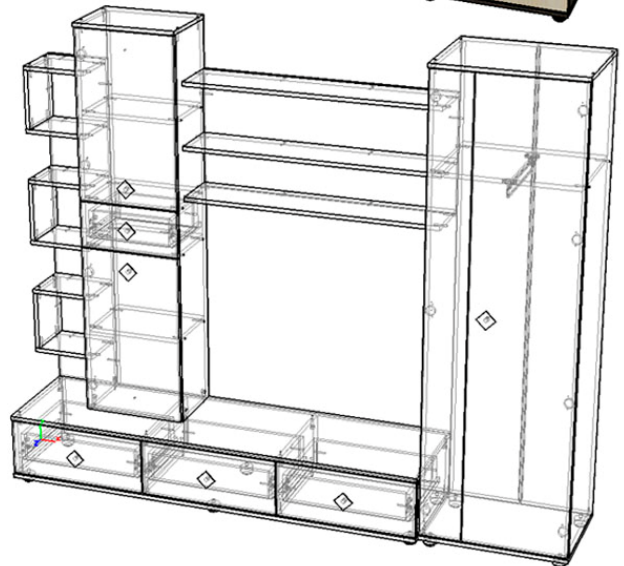

Информация предоставлена для ознакомления и ни при каких условиях не может являться публичной офертой. Фабрика "Стиль" может вносить улучшения в комплектацию, условия сервиса и цены. Фотографии товаров и схемы могут иметь отличия в цвете, рисунке и т.д. Стоимость мебели зависит от региона РФ или края. Любые скидки на товары не суммируются и не могут распространяться на товары по акции. Фабрика "Стиль" не несет ответственность за те услуги, которые предоставляются сторонними организациями.