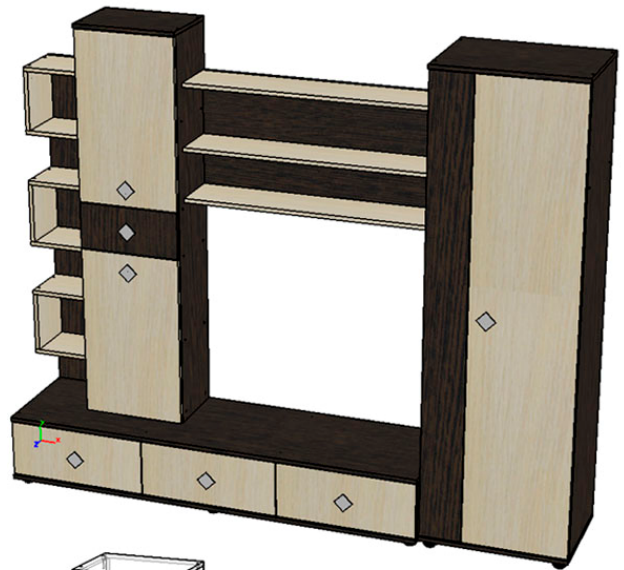

Информация предоставлена для ознакомления и ни при каких условиях не может являться публичной офертой. Фабрика "Стиль" может вносить улучшения в комплектацию, условия сервиса и цены. Фотографии товаров и схемы могут иметь отличия в цвете, рисунке и т.д. Стоимость мебели зависит от региона РФ или края. Любые скидки на товары не суммируются и не могут распространяться на товары по акции. Фабрика "Стиль" не несет ответственность за те услуги, которые предоставляются сторонними организациями.